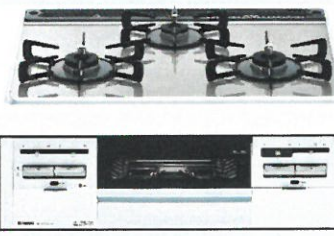

RB31AW21A30R2-VW

差額なし