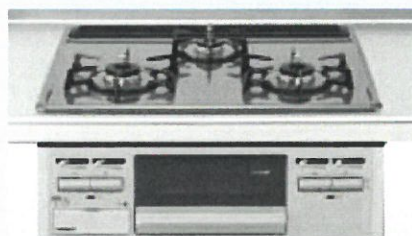

※写真はイメージです。

※11型間口2,550mmの商品です。上記金額にキッチンの壁パネルは含まれておりません。

【基本プラン】
I型・扉Dクラス・間口255cm

キッチン本体

メーカー希望小売価格※1

¥581,040~

(税込・工事費別)

流レール シンク
レールがキレイをお手伝い

虫や湿気に強い！ステンレス
“ecoキャビを採用

しかも今なら！

コンログレードアップ実施中

■ホーロートップ【600ワイドトップ】

・水無片面焼グリル ※オープン接続不可タイプ

ZGFNK6R14QSE-K

■ガラストップ【600ワイドトップ】

・水無両面焼グリル