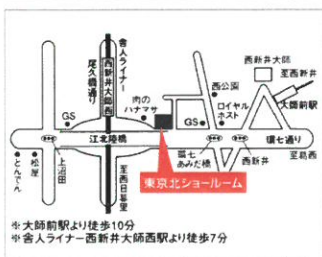

ご来場日時

月 日(曜日) AM・PM 時

お名前	様	ご紹介業社様	(有)共栄リフォーム
ご住所		ご連絡先TEL	
ご案内商品	キッチン・SBR・洗面化粧台	工事形態	ご新築・リフォーム