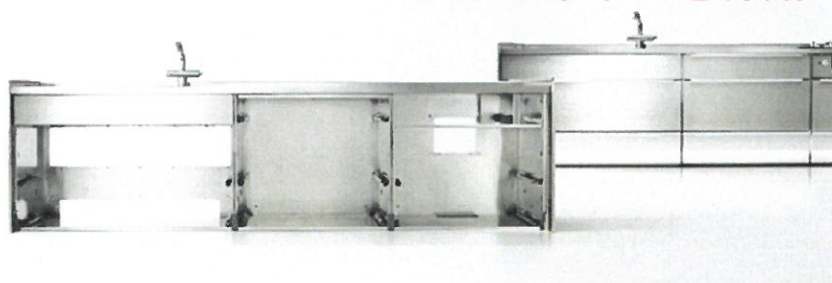

虫や湿気に強い！ステンレス
“ecoキャビを採用

しかも今なら！

コンログレードアップ実施中

■ホーロートップ【600ワイドトップ】

・水無片面焼グリル ※オープン接続不可タイプ